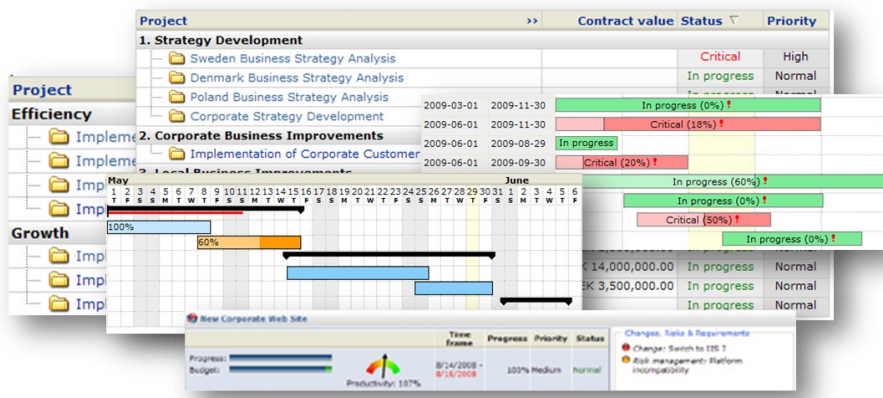

WWW.PROJECTCOMPANION.COM

ProjectCompanion - förbättra resultatet genom affärsorienterad projekthantering

Strategigenomförande

Genomför dina strategier framgångsrikt!

En av företagsledningens viktigaste uppgifter är att utveckla verksamhetens strategi och säkerställa att denna genomförs framgångsrikt.

Strategiutvecklingen startar ofta genomförandet av en mängd affärsutvecklingsprojekt. Det är först när resultaten av dessa har integrerats i verksamheten som affärsresultaten förbättras.

ProjectCompanion hjälper dig att genomföra dina strategier strukturerat och framgångsrikt.

Säkerställ att den utvecklade strategin verkligen implementeras och leder till resultat.

Funktioner för bättre resultat

- Strategimetoder och affärsutvecklingsmetoder anpassade för verksamheten
- Översikt av pågående strategi- och affärsutvecklingsarbete
- Styrning mot mål inom givna budgetramar
- Stöd för praktiskt genomförande med projektplanering, dokumentdelning och uppgiftsdelegering
- Hantering av risker, krav och ändringar
- Budgetuppföljning av tid och kostnader
- Uppföljning av progress och projektproduktivitet inom olika affärsområden och för olika strategiska fokus
- Enkelt att förstå och använda!